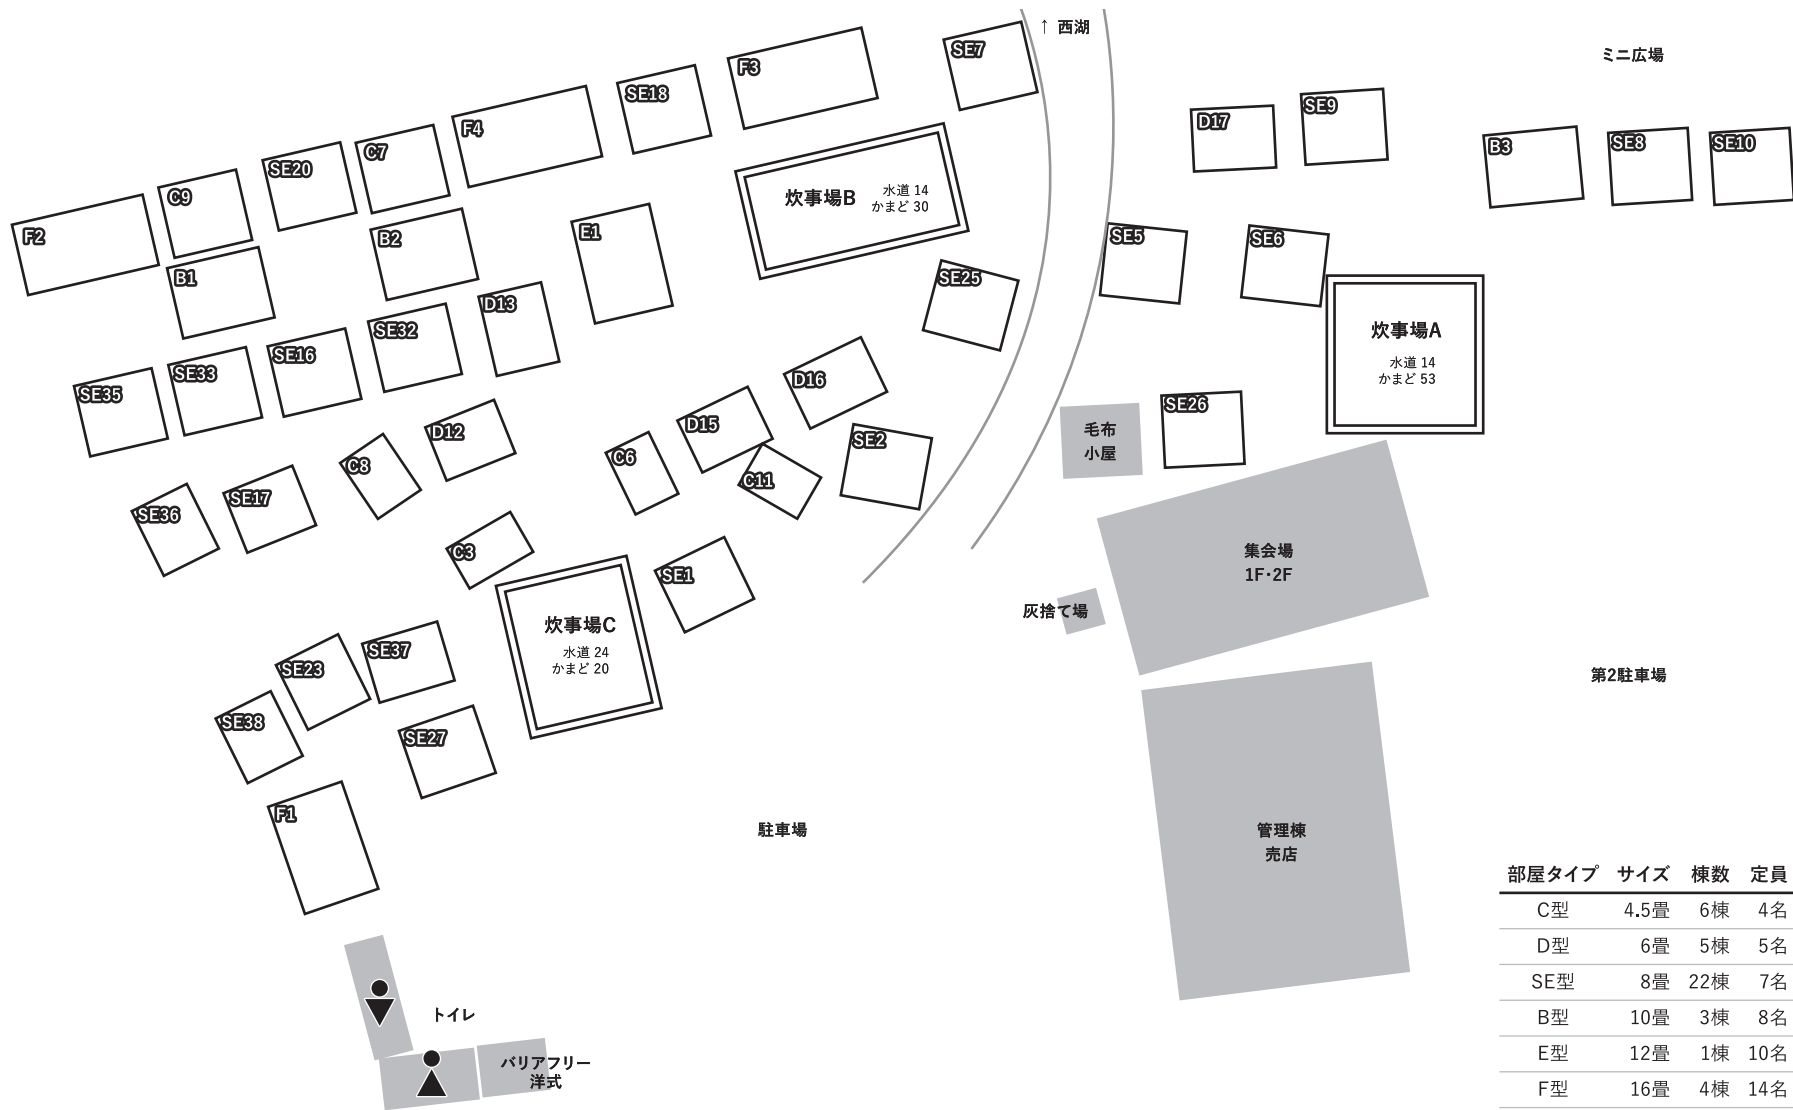

西湖 湖畔キャンプ場 バンガロー配置図

年 月 日 ()

部屋タイプ	サイズ	棟数	定員
C型	4.5畳	6棟	4名
D型	6畳	5棟	5名
SE型	8畳	22棟	7名
B型	10畳	3棟	8名
E型	12畳	1棟	10名
F型	16畳	4棟	14名

西湖 湖畔キャンプ場 炊事場配置図

年 月 日 ()