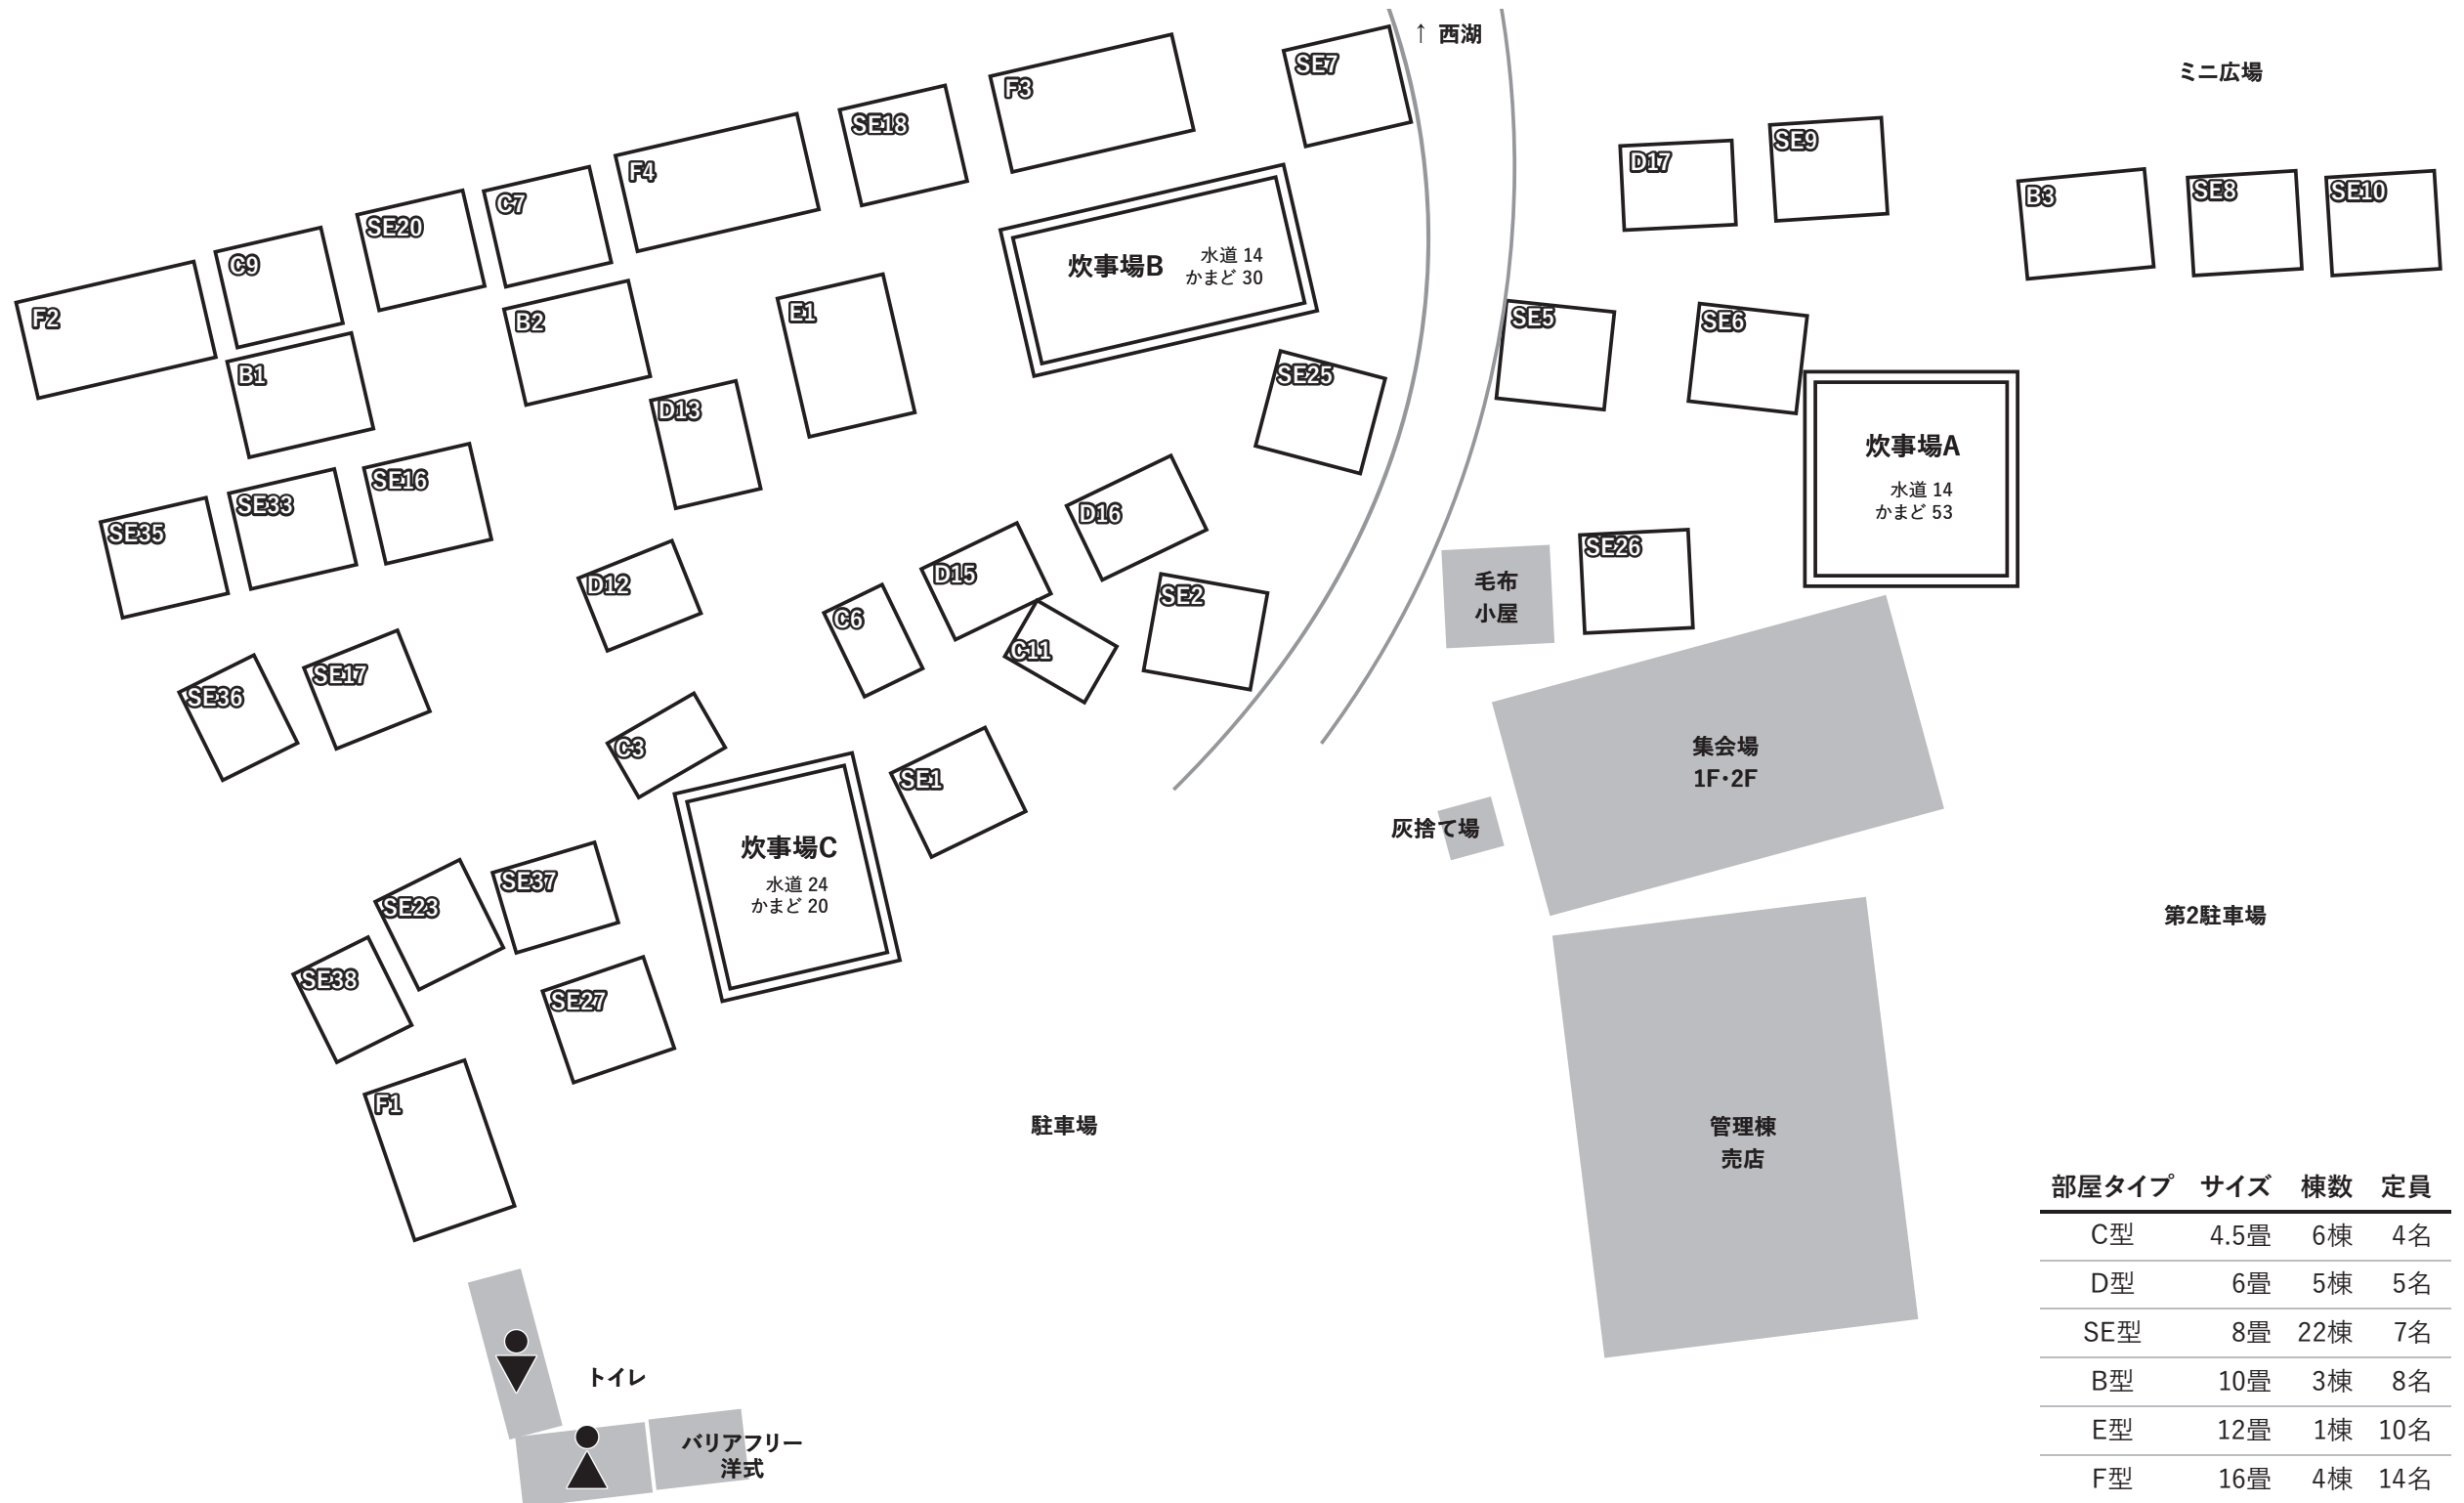

西湖 湖畔キャンプ場 バンガロー配置図

年 月 日 ()

部屋タイプ	サイズ	棟数	定員
C型	4.5畳	6棟	4名
D型	6畳	5棟	5名
SE型	8畳	22棟	7名
B型	10畳	3棟	8名
E型	12畳	1棟	10名
F型	16畳	4棟	14名